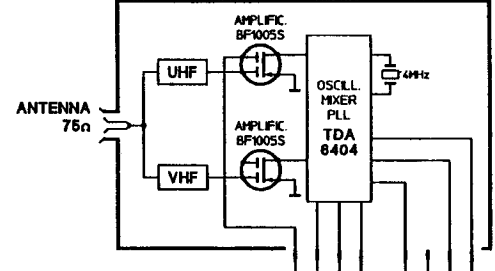

MODO SERVIZIO (REGOLAZIONI)

1) su CRUSCOTTO premere contemporaneamente i tasti **Funz.** e **Audio** finché compare la scritta "S"

3) Per confermare le regolazioni premere il tasto **MEM.**

2) Effettuare le regolazioni

Volendo annullare le regolazioni fatte premere il tasto **ROSSO**

TUNER CATV CCIR • S1:S33 - CS1068

PRESA SCART

NOTA:
IL CINESCOPIO NARROWNECK MONTA
LA PIASTRA TELAIO CS1080 E LA
PIASTRA FINALE VIDEO CS1081.