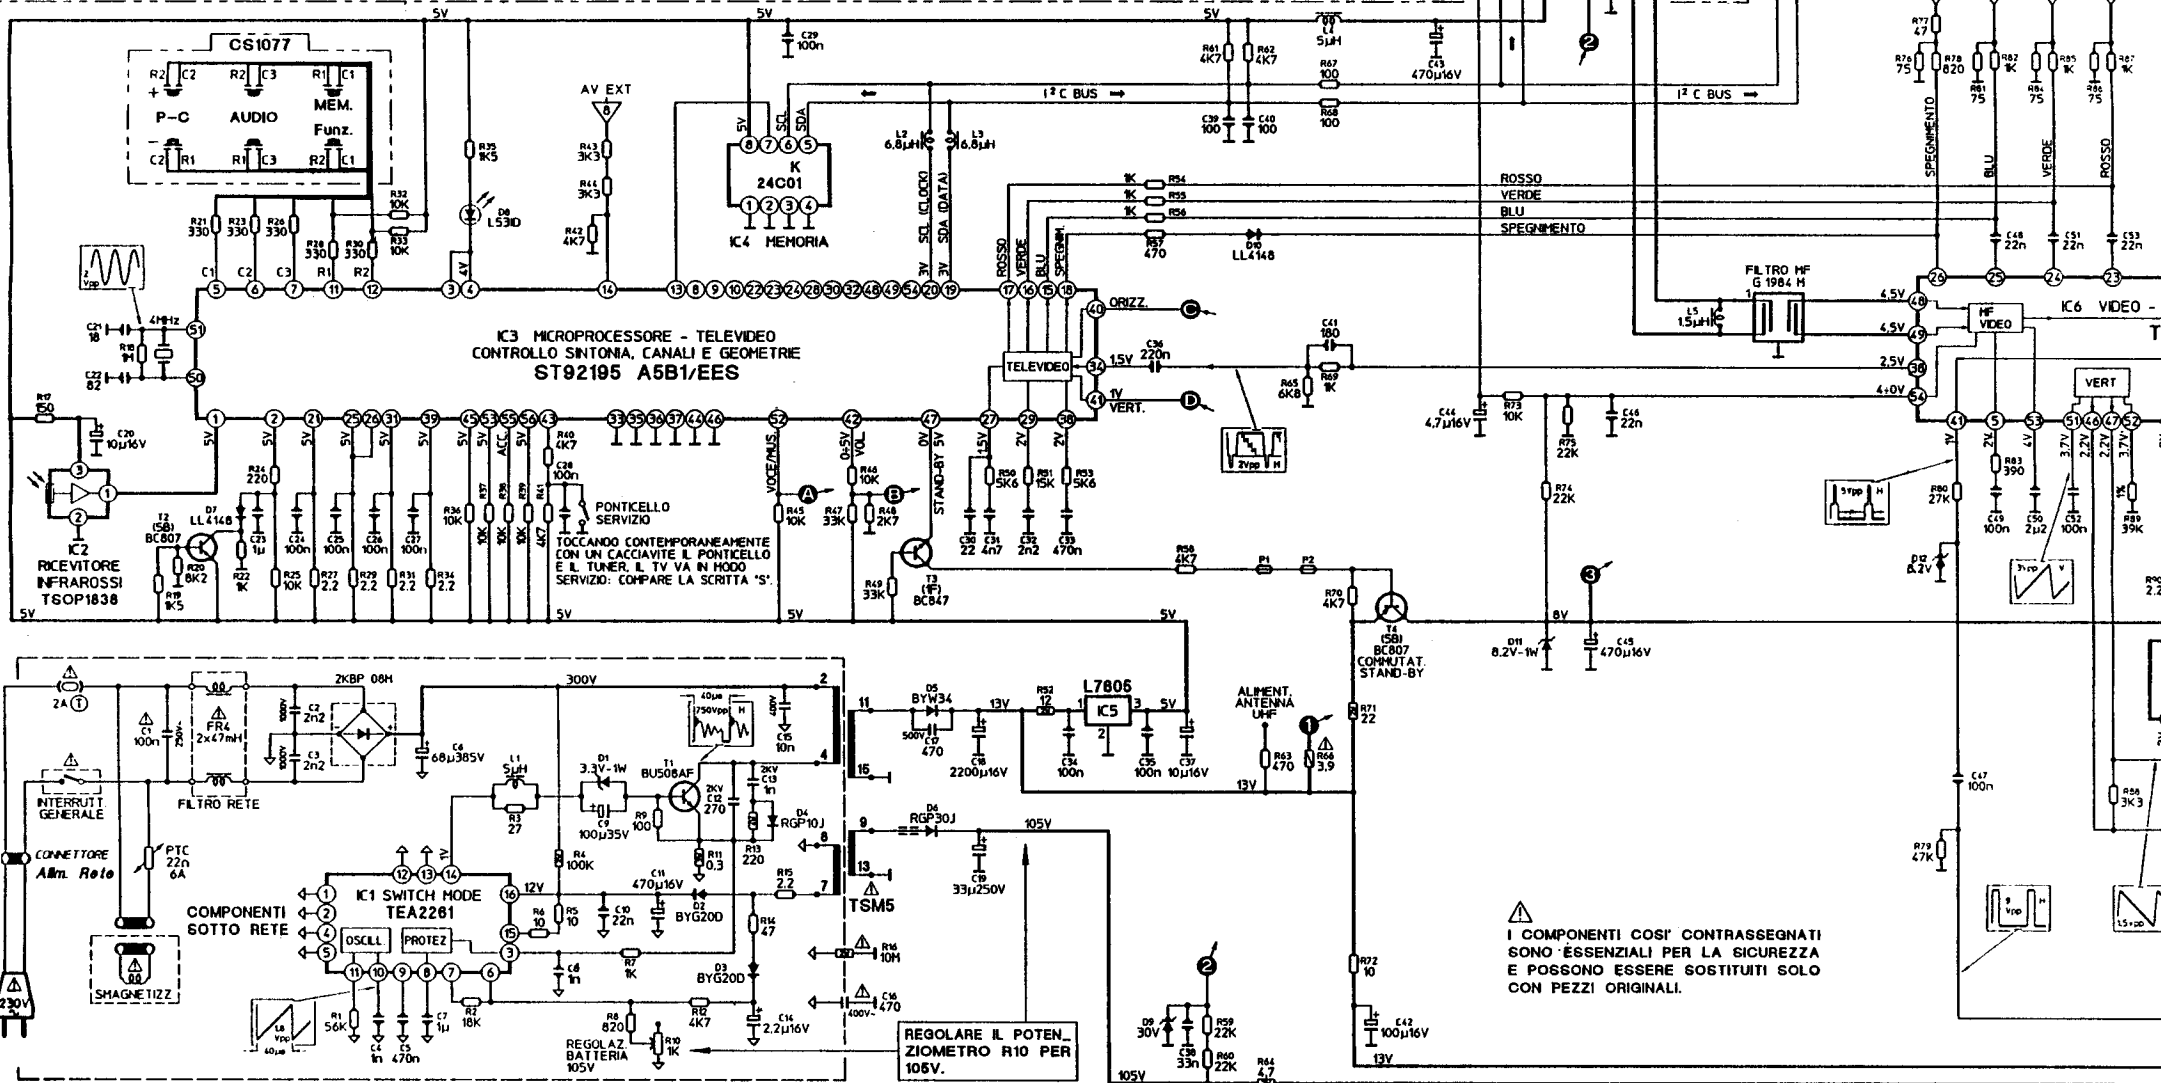

MODO SERVIZIO (REGOLAZIONI)

1) su CRUSCOTTO premere contemporaneamente i tasti **Funz.** e **Audio** finché compare la scritta "S"

3) Per confermare le regolazioni premere il tasto **MEM.**

2) Effettuare le regolazioni

Volendo annullare le regolazioni fatte premere il tasto **ROSSO**

TUNER CATV CCIR • S1:S33 - CS1068

PRESA SCART

NOTA:
IL CINESCOPIO NARROWNECK MONTA
LA PIASTRA TELAIO CS1080 E LA
PIASTRA FINALE VIDEO CS1081.

- MININECK
14" A34EAC01X06
14" A34JLL80X27
14" A34KQV42X01
16" A38JLL90X01
NARROWNECK
14" A33LPE02X01
16" A38KRA53X01