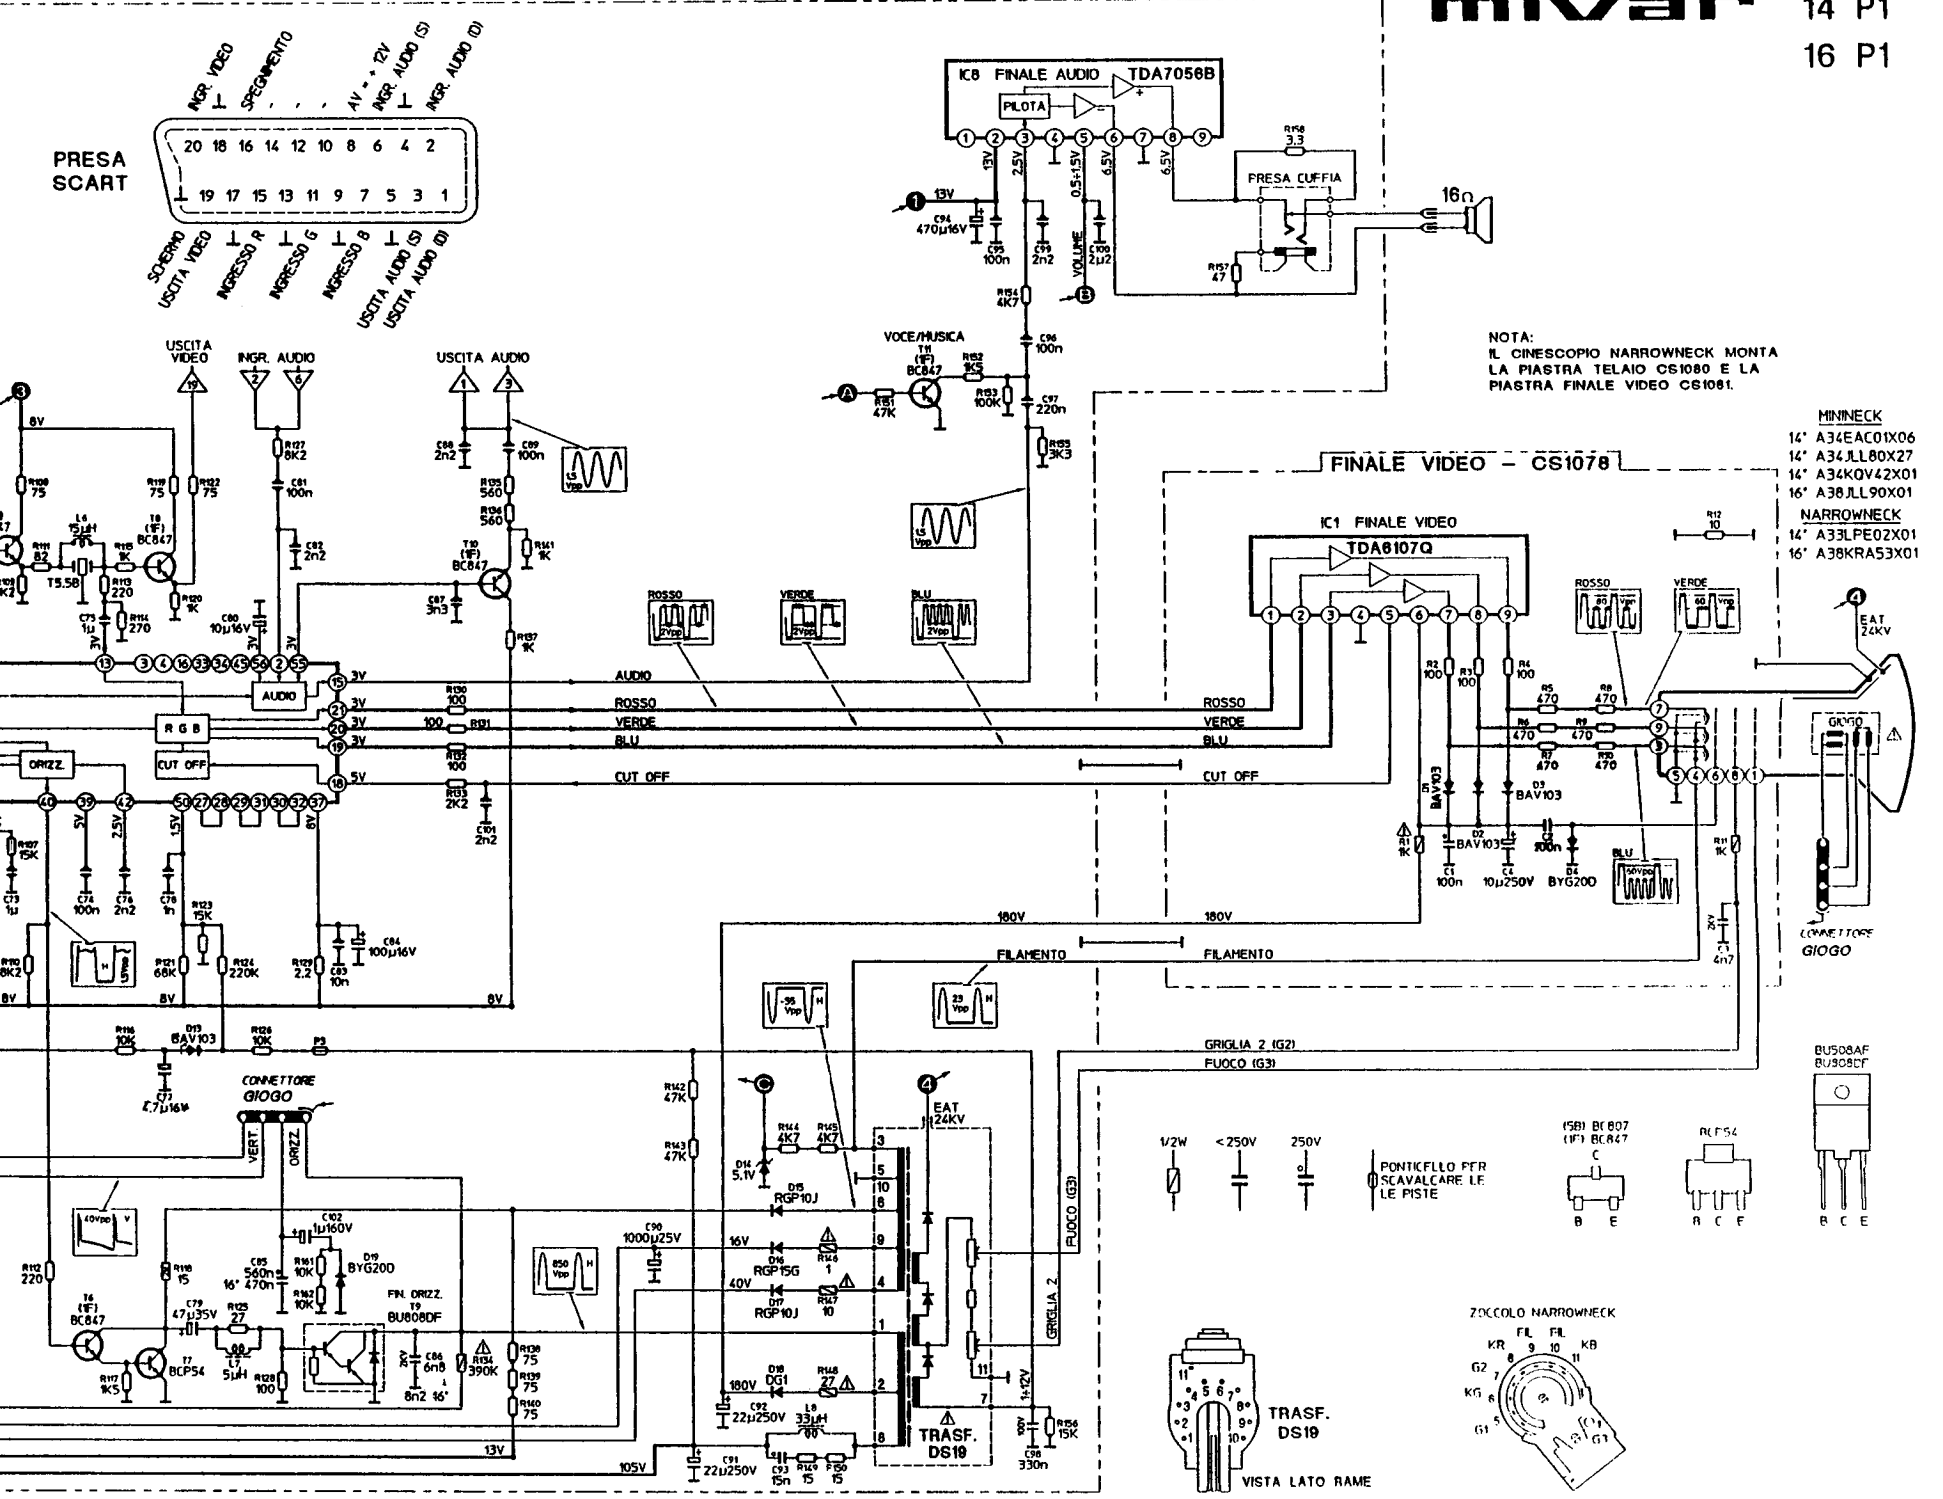

MODO SERVIZIO (REGOLAZIONI)

1) su CRUSCOTTO premere contemporaneamente i tasti **Funz.** e **Audio** finché compare la scritta "S"

3) Per confermare le regolazioni premere il tasto **MEM.**

2) Effettuare le regolazioni

Volendo annullare le regolazioni fatte premere il tasto **ROSSO**

TUNER CATV CCIR • S1:S33 - CS1068

PRESA SCART

NOTA:
IL CINESCOPIO NARROWNECK MONTA
LA PIASTRA TELAIO CS1080 E LA
PIASTRA FINALE VIDEO CS1081.

- MININECK
14" A34EAC01X06
14" A34JLL80X27
14" A34KQV42X01
16" A38JLL90X01
NARROWNECK
14" A33LPE02X01
16" A38KRA53X01